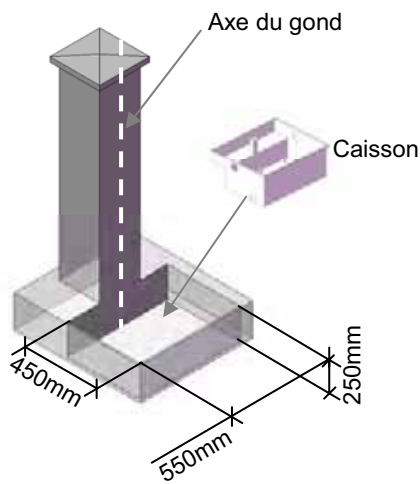

CONSEILS TECHNIQUES

Coffret standard Intellius

Coffret IP 55
Largeur 196
Hauteur 250
Profondeur 99
6 passe-fils

Coffret Intellius avec sélecteur de déblocage

Coffret IP 55
Largeur 233
Hauteur 310
Profondeur 129
6 passe-fils

Coffret Intellius avec kit batterie

Coffret IP 55
Largeur 196
Hauteur 250
Profondeur 169
6 passe-fils

Encombrement des caissons et réservation maçonnerie

BRANCHEMENTS À PRÉVOIR Version Basic (identique pour tous les automatismes à battants)