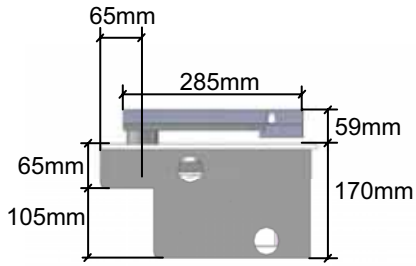

CONSEILS TECHNIQUES

Coffret standard Intellius

Coffret IP 55
Largeur 196
Hauteur 250
Profondeur 99
6 passe-fils

Coffret Intellius avec sélecteur de déblocage

Coffret IP 55
Largeur 233
Hauteur 310
Profondeur 129
6 passe-fils

Coffret Intellius avec kit batterie

Coffret IP 55
Largeur 196
Hauteur 250
Profondeur 169
6 passe-fils

Encombrement des caissons et réservation maçonnerie

BRANCHEMENTS À PRÉVOIR Version Basic (identique pour tous les automatismes à battants)