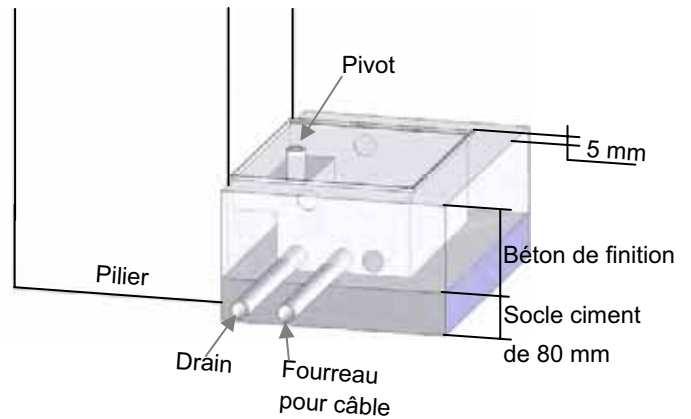

CONSEILS TECHNIQUES

Coffret standard Intellius

Coffret IP 55
Largeur 196
Hauteur 250
Profondeur 99
6 passe-fils

Coffret Intellius avec sélecteur de déblocage

Coffret IP 55
Largeur 233
Hauteur 310
Profondeur 129
6 passe-fils

Coffret Intellius avec kit batterie

Coffret IP 55
Largeur 196
Hauteur 250
Profondeur 169
6 passe-fils

Encombrement des caissons et réservation maçonnerie

BRANCHEMENTS À PRÉVOIR Version Basic (identique pour tous les automatismes à battants)