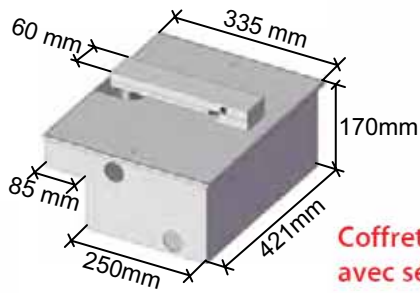

CONSEILS TECHNIQUES

Coffret standard Intellius

Coffret IP 55
Largeur 196
Hauteur 250
Profondeur 99
6 passe-fils

Coffret Intellius avec sélecteur de déblocage

Coffret IP 55
Largeur 233
Hauteur 310
Profondeur 129
6 passe-fils

Coffret Intellius avec kit batterie

Coffret IP 55
Largeur 196
Hauteur 250
Profondeur 169
6 passe-fils

Encombrement des caissons et réservation maçonnerie

BRANCHEMENTS À PRÉVOIR Version Basic (identique pour tous les automatismes à battants)