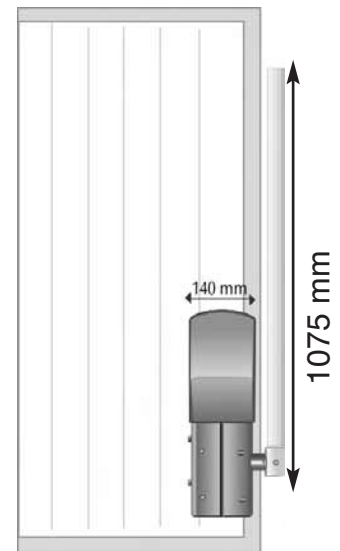

Aura Aurlane