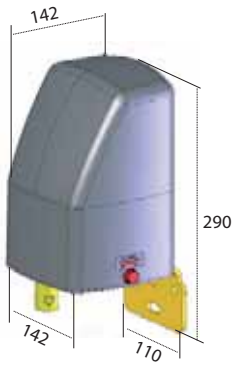

CONSEILS TECHNIQUES

Alpus

Alter / Altor

Coffret standard Intellius

Coffret IP 55
Largeur 196
Hauteur 250
Profondeur 99
6 passe-fils

Coffret Intellius avec sélecteur de déblocage

Coffret IP 55
Largeur 233
Hauteur 310
Profondeur 129
6 passe-fils

Coffret Intellius avec kit batterie

Coffret IP 55
Largeur 196
Hauteur 250
Profondeur 169
6 passe-fils

Encombrement du Bras articulé

Degré d'ouverture du battant	Côte A en mm	Côte B en mm	Support de recul
Jusqu' à 95°	*220 ≤ A < 400	120	NON
100°	220	140	OUI
105°	220	160	OUI
115°	220	220	OUI
125°	220	280	OUI