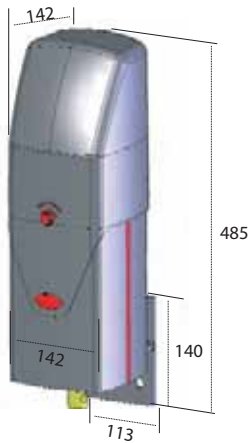

CONSEILS TECHNIQUES

Alpus

Alter / Altor

Coffret standard Intellius

Coffret IP 55
Largeur 196
Hauteur 250
Profondeur 99
6 passe-fils

Coffret Intellius avec sélecteur de déblocage

Coffret IP 55
Largeur 233
Hauteur 310
Profondeur 129
6 passe-fils

Coffret Intellius avec kit batterie

Coffret IP 55
Largeur 196
Hauteur 250
Profondeur 169
6 passe-fils

Encombrement du Bras articulé

Degré d'ouverture du battant	Côte A en mm	Côte B en mm	Support de recul
Jusqu' à 95°	*220 ≤ A < 400	120	NON
100°	220	140	OUI
105°	220	160	OUI
115°	220	220	OUI
125°	220	280	OUI