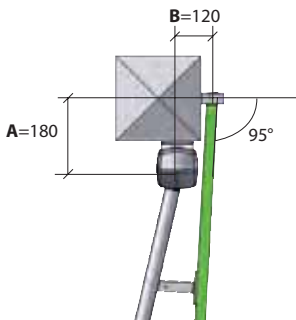

CONSEILS TECHNIQUES

Alpus

Alter / Altor

Coffret standard Intellius

Coffret IP 55
Largeur 196
Hauteur 250
Profondeur 99
6 passe-fils

Coffret Intellius avec sélecteur de déblocage

Coffret IP 55
Largeur 233
Hauteur 310
Profondeur 129
6 passe-fils

Coffret Intellius avec kit batterie

Coffret IP 55
Largeur 196
Hauteur 250
Profondeur 169
6 passe-fils

Encombrement du Bras articulé

Degré d'ouverture du battant	Côte A en mm	Côte B en mm	Support de recul
Jusqu' à 95°	*220 ≤ A < 400	120	NON
100°	220	140	OUI
105°	220	160	OUI
115°	220	220	OUI
125°	220	280	OUI

Encombrement du Bras linéaire

Degré d'ouverture du battant	Côte A en mm	Côte B en mm	Support de recul
Jusqu' à 95°	180	120	NON
105°	190	160	OUI
110°	190	180	OUI

BRANCHEMENTS À PRÉVOIR Version Basic (identique pour tous les automatismes à battants)