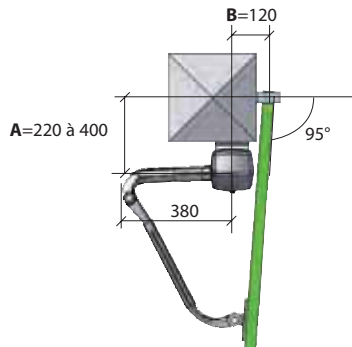

CONSEILS TECHNIQUES

Alpus

Alter / Altor

Coffret standard Intellius

Coffret IP 55
Largeur 196
Hauteur 250
Profondeur 99
6 passe-fils

Coffret Intellius avec sélecteur de déblocage

Coffret IP 55
Largeur 233
Hauteur 310
Profondeur 129
6 passe-fils

Coffret Intellius avec kit batterie

Coffret IP 55
Largeur 196
Hauteur 250
Profondeur 169
6 passe-fils

Encombrement du Bras articulé

Degré d'ouverture du battant	Côte A en mm	Côte B en mm	Support de recul
Jusqu' à 95°	*220 ≤ A < 400	120	NON
100°	220	140	OUI
105°	220	160	OUI
115°	220	220	OUI
125°	220	280	OUI

Encombrement du Bras linéaire

Degré d'ouverture du battant	Côte A en mm	Côte B en mm	Support de recul
Jusqu' à 95°	180	120	NON
105°	190	160	OUI
110°	190	180	OUI

BRANCHEMENTS À PRÉVOIR Version Basic (identique pour tous les automatismes à battants)