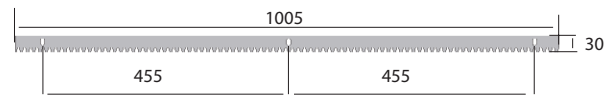

CONSEILS TECHNIQUES

Viris ou Vitor

Crémaillère nylon

Crémaillère acier

Coffret standard Intellius

Coffret IP 55
Largeur 196
Hauteur 250
Profondeur 99
6 passe-fils

Coffret Intellius avec sélecteur de déblocage

Coffret IP 55
Largeur 233
Hauteur 310
Profondeur 129
6 passe-fils

Coffret Intellius avec kit batterie

Coffret IP 55
Largeur 196
Hauteur 250
Profondeur 169
6 passe-fils

ENCOMBREMENT À PRÉVOIR AVANT INSTALLATION