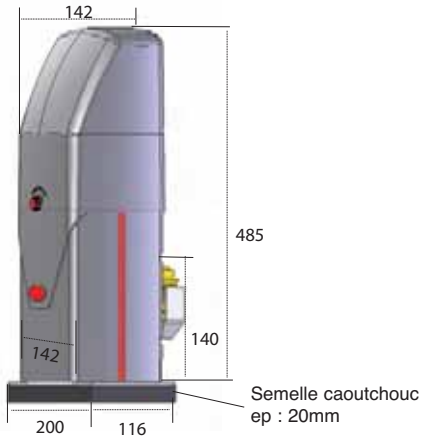

CONSEILS TECHNIQUES

Viris ou Vitor

Crémaillère nylon

Crémaillère acier

Coffret standard Intellius

Coffret IP 55
Largeur 196
Hauteur 250
Profondeur 99
6 passe-fils

Coffret Intellius avec sélecteur de déblocage

Coffret IP 55
Largeur 233
Hauteur 310
Profondeur 129
6 passe-fils

Coffret Intellius avec kit batterie

Coffret IP 55
Largeur 196
Hauteur 250
Profondeur 169
6 passe-fils

ENCOMBREMENT À PRÉVOIR AVANT INSTALLATION

Maçonnerie

Fixation Crémaillère nylon avec Semelle caoutchouc

Fixation Crémaillère acier avec Semelle caoutchouc

BRANCHEMENTS À PRÉVOIR Version Basic

(Vue intérieure)