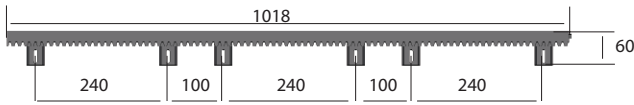

CONSEILS TECHNIQUES

Viris ou Vitor

Crémaillère nylon

Crémaillère acier

Coffret standard Intellius

Coffret IP 55
Largeur 196
Hauteur 250
Profondeur 99
6 passe-fils

Coffret Intellius avec sélecteur de déblocage

Coffret IP 55
Largeur 233
Hauteur 310
Profondeur 129
6 passe-fils

Coffret Intellius avec kit batterie

Coffret IP 55
Largeur 196
Hauteur 250
Profondeur 169
6 passe-fils

ENCOMBREMENT À PRÉVOIR AVANT INSTALLATION