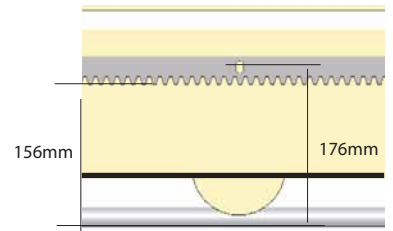

Fixation Crémaillère acier avec Semelle caoutchouc