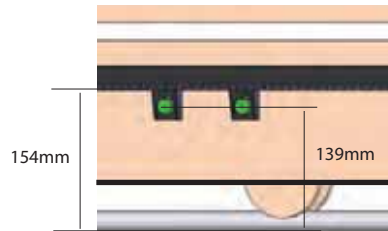

Fixation Crémaillère nylon avec Semelle caoutchouc