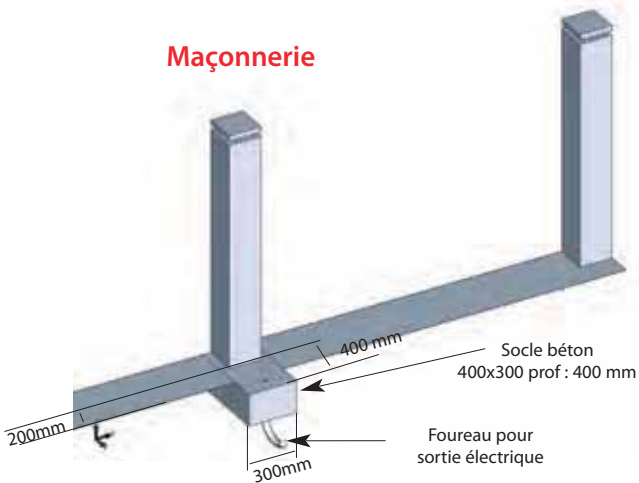

CONSEILS TECHNIQUES

Viris ou Vitor

Crémaillère nylon

Crémaillère acier

Coffret standard Intellius

Coffret IP 55
Largeur 196
Hauteur 250
Profondeur 99
6 passe-fils

Coffret Intellius avec sélecteur de déblocage

Coffret IP 55
Largeur 233
Hauteur 310
Profondeur 129
6 passe-fils

Coffret Intellius avec kit batterie

Coffret IP 55
Largeur 196
Hauteur 250
Profondeur 169
6 passe-fils

ENCOMBREMENT À PRÉVOIR AVANT INSTALLATION

Maçonnerie

Fixation Crémaillère nylon avec Semelle caoutchouc

Fixation Crémaillère acier avec Semelle caoutchouc

BRANCHEMENTS À PRÉVOIR Version Basic

(Vue intérieure)