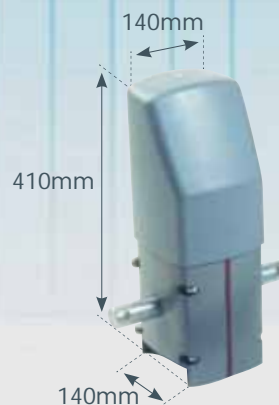

OPERATEUR 24 VOLTS AURA/AURLANE

- Axe de sortie $\varnothing 25$
- Carter moulé aluminium avec peinture polyester cuite au four
- Bras d'entraînement télescopique
- Temps d'ouverture : 14 secondes

Fabricant-Concepteur depuis 1982