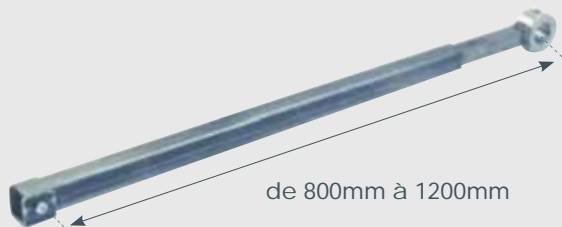

OPERATEUR 24 VOLTS AURA/AURLANE

- Axe de sortie $\varnothing 25$
- Carter moulé aluminium avec peinture polyester cuite au four
- Bras d'entraînement télescopique
- Temps d'ouverture : 14 secondes