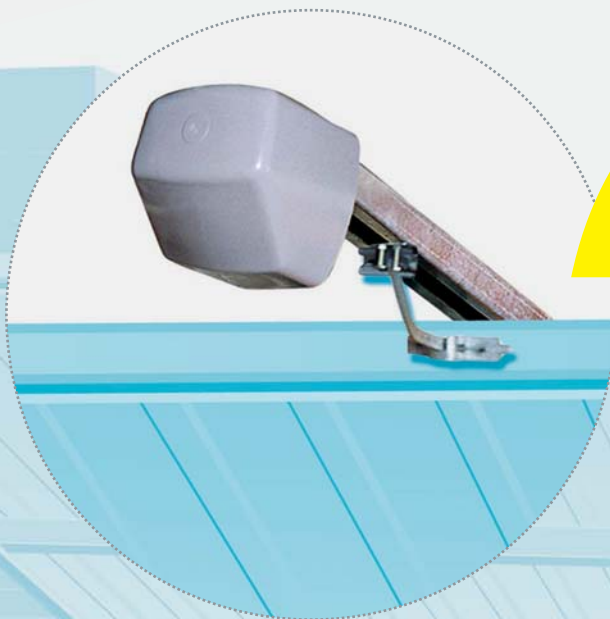

# AUTOMATISMES ELECTROMÉCANIQUES 24 VOLTS POUR PORTE DE GARAGE BASCULANTE DÉBORDANTE ET SECTIONNALE **BORA - BOXANE**

## *Silencieux et souples*

Grâce à un système de chaîne et à chariot d'entraînement autobloquant très ingénieux, ils automatisent les portes basculantes débordantes ou sectionnales parfaitement équilibrées et mesurant jusqu'à 10m<sup>2</sup>.

**Chariot d'entraînement BREVETÉ pour un blocage efficace de la porte en fermeture**

- **BORA pour des portes jusqu'à 7m<sup>2</sup>**
- **BOXANE pour des portes jusqu'à 10m<sup>2</sup>**

Electronique déportée pour une installation simple et un fonctionnement fiable.  
Eclairage de courtoisie intégré