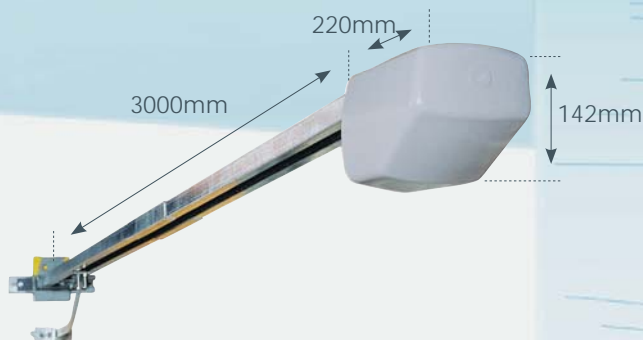

OPERATEUR 24 VOLTS BORA/BOXANE

Principe de transmission par chaîne guidée par rail :

- Chariot de verrouillage
- Déverrouillage intérieur
- Temps d'ouverture : 25 secondes
- Capot ABS traité anti-UV