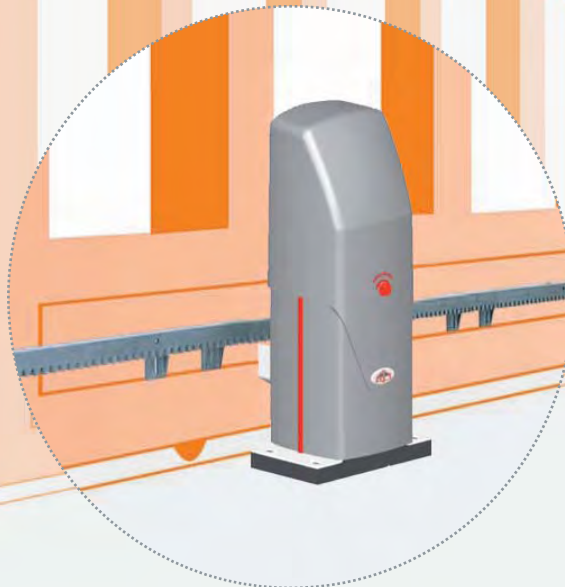

AUTOMATISME ELECTROMÉCANIQUE 24 VOLTS POUR PORTAIL COULISSANT VIRIS

Compact et résistant.

Sa simplicité de fonctionnement est la garantie de sa longévité. Aucun réglage de fin de course et sans entretien, il est la solution pour les portails coulissants mesurant jusqu'à 5m pour un poids de 300kg.

des options de confort pour une utilisation optimum

• Télécommande satellite 433 à 7 fonctions pour la Commande à distance des éclairages, ouverture piétonne, ouverture de la porte de garage...
Equipé du Système AbiwaveTransmit®

• Télécommande POLYDOM à 13 fonctions pour une domotique de la maison simple
14 touches tactiles avec pictogrammes pour la visualisation des fonctions portail, porte de garage, allumage, volets roulants, store, alarme,
Ergonomique
Equipé du Système AbiwaveTransmit®

**AUTOBLOQUANT
SANS ENTRETIEN**

**INSTALLATION SIMPLE (2 FILS)
SÉCURITÉ (ARRÊT SUR OBSTACLE)
USAGE DOMESTIQUE**

TÉLÉCOMMANDE RADIO SATELLITE (433 MHZ)

Permet de commander à distance de 2 fonctions (standard) à 7 fonctions (option) :