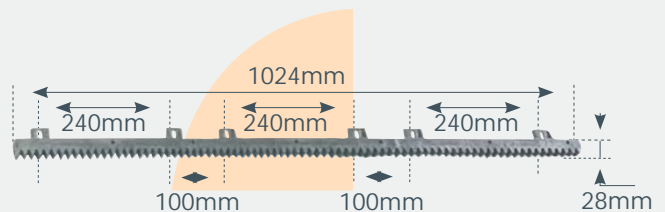

CRÉMAILLIÈRE NYLON

Existe en version crémaillère acier

Fabricant-Concepteur depuis 1982

Votre installateur conseil